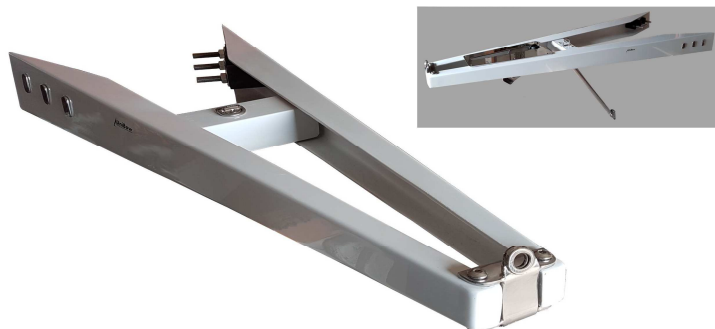

*La sporgenza può variare anche del 10% a seconda della forma della barca

UniBow **RACE**
delfiniera universale COMPACT

UBC alluminio

Anodizzata argento o nera

Versione con musone ancora removibile opzionale e attacco ritenuta sul traverso centrale

Sporgenza su richiesta

Attacco a scafo come la versione Wise UBW

Attacco gennaker doppio o singolo a richiesta

Attacco per code 0 incluso

codice	descrizione	Sporgenza*	peso	prezzo	Prezzo ivato
UBC30S	UniBow RACE Compass per barche da 28' a 33'	650mm	5 kg	650	793,00
UBC40S	UniBow RACE Compass per barche da 34' a 40'	750mm	6 kg	800	976,00
UBC45S	UniBow RACE Compass per barche da 41' a 46'	800mm	7kg	900	1098,00
UBC50S	UniBow RACE Compass per barche da 47' a 54'	900mm	10 kg	1300	1586,00
UBC30L	UniBow RACE Compass per barche da 28' a 33' versione lunga	1000mm	6 kg	750	915,00
UBC40L	UniBow RACE Compass per barche da 34' a 40' versione lunga	1200mm	7 kg	900	1098,00
UBC45L	UniBow RACE Compass per barche da 41' a 46' versione lunga	1300mm	11 kg	1000	1220,00
UBC50L	UniBow RACE Compass per barche da 47' a 54' versione lunga	1500mm	17 kg	1500	1830,00
MAU30	Musone ancora smontabile per UB30		6 kg	220	268,40
MAU40	Musone ancora smontabile per UB40		7 kg	250	305,00
MAU45	Musone ancora smontabile per UB45		8 kg	275	335,50
MAU50	Musone ancora smontabile per UB50		13 kg	350	427,00
TRU30	Tirante rigido regolabile inox per UB30		0.3 kg	80	97,60
TRU40	Tirante rigido regolabile inox per UB40		0.5 kg	140	170,80
TRU45	Tirante rigido regolabile inox per UB45		1 kg	170	207,40
TRU50	Tirante rigido regolabile inox per UB50		1.5 kg	250	305,00

*La sporgenza è riferita alle versioni standard ma può essere richiesta una misura personalizzata

UniBow delfiniera universale **RACE CARBO**

UBR Carbonio

Rifinita a gelcoat bianco o nero

Versione con musone ancora removibile opzionale e attacco ritenuta sul traverso centrale